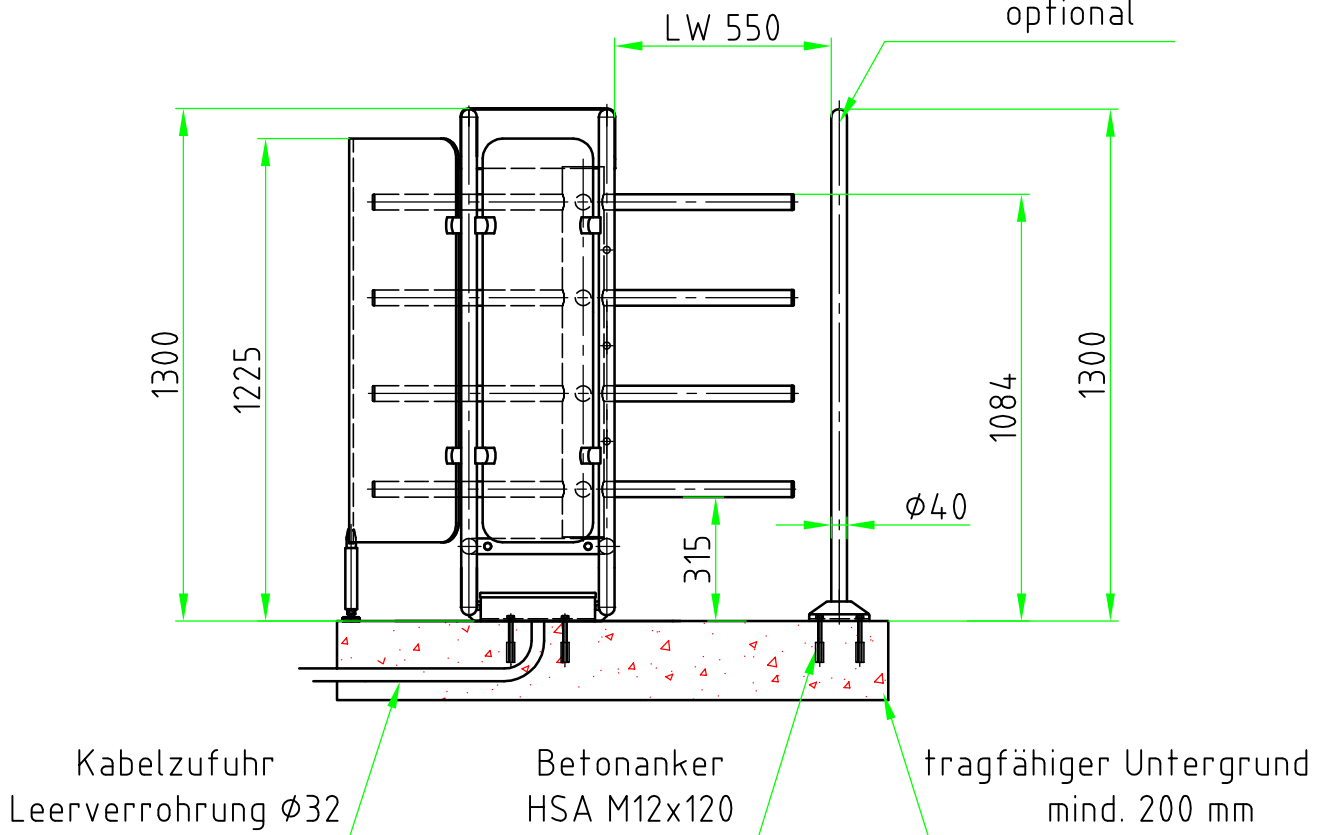

Maßblatt Modell Vario 1300 E

1:20 90° Rotor Flanschmontage FF0K

Art.Nr.: 2SVA13,
optional

Maßblatt Modell Vario 1300 E

1:20 180° Rotor Flanschmontage FFOK

Art.Nr.: 2SVA13,
optional