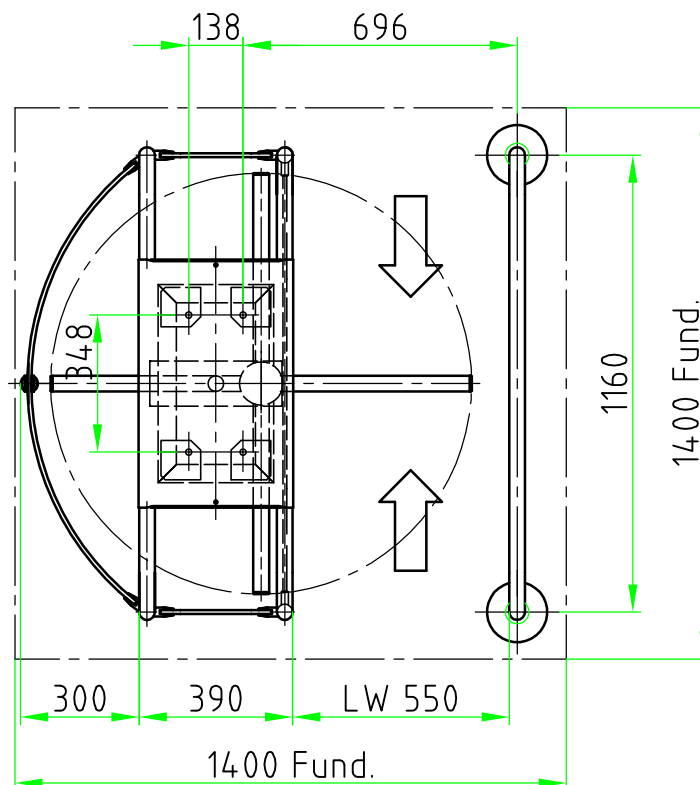

Maßblatt Modell Vario 1300 E

1:20 90° Rotor Flanschmontage FF0K

Art.Nr.: 2SVA13,
optional

Maßblatt Modell Vario 1300 E

1:20 180° Rotor Flanschmontage FFOK

Art.Nr.: 2SVA13,
optional