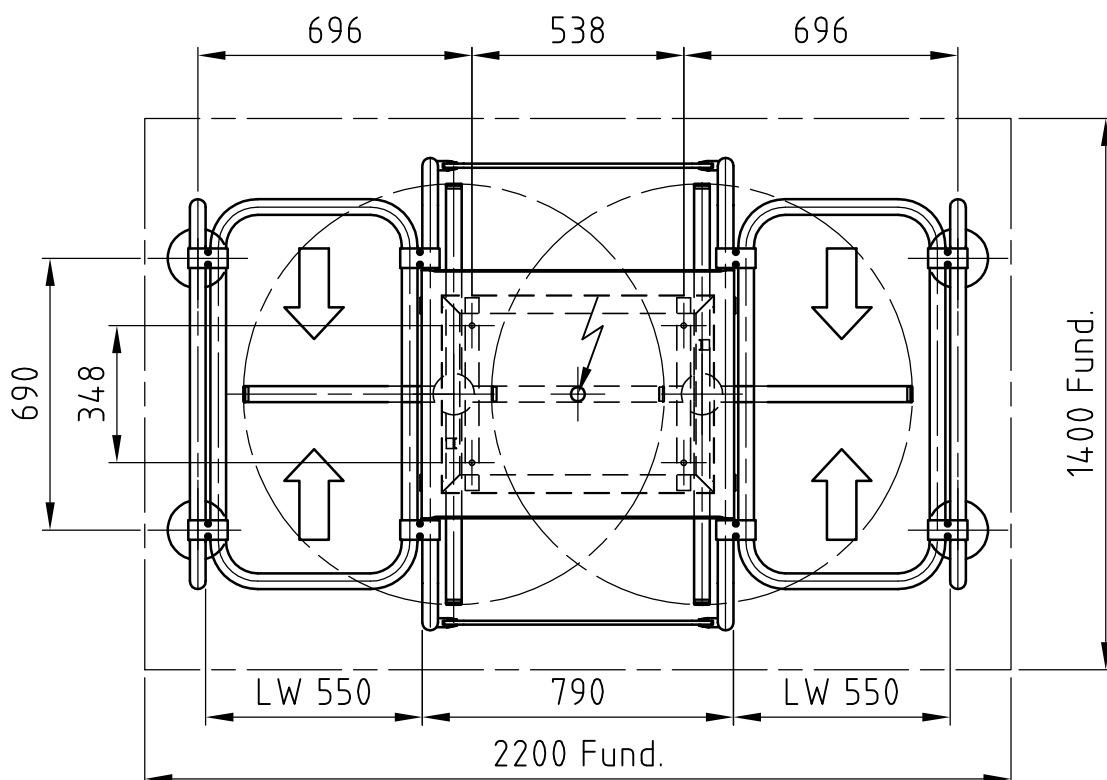

# Maßblatt Modell Vario 2100 D

1:20

90° Rotor Flanschmontage FFOK

# Maßblatt Modell Vario 2100 D

1:20 180° Rotor Flanschmontage FFOK