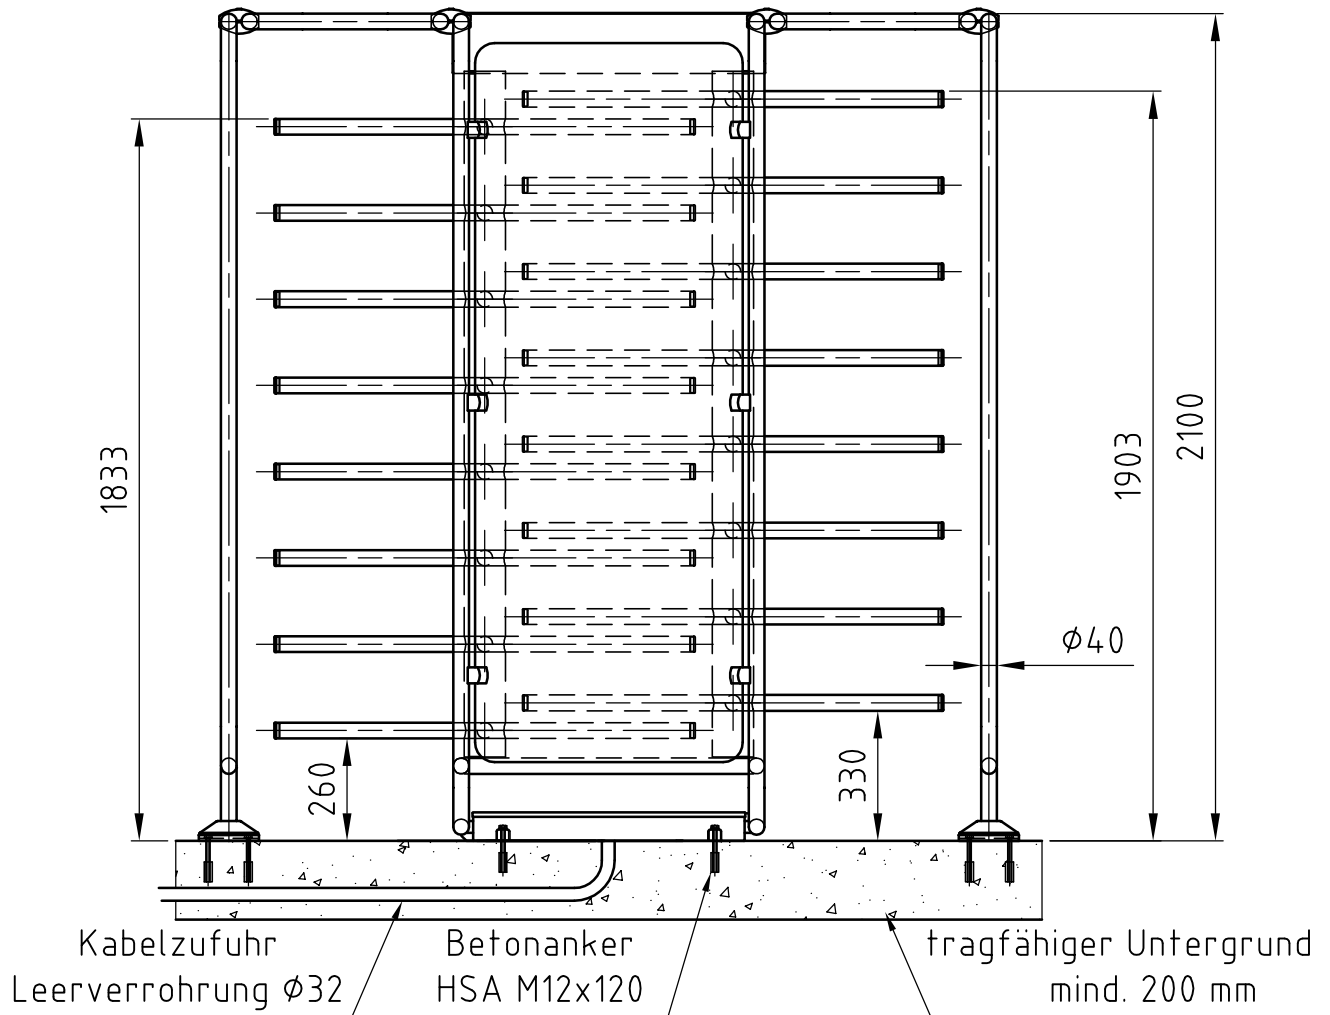

# Maßblatt Modell Vario 2100 D

1:20

90° Rotor Flanschmontage FFOK

# Maßblatt Modell Vario 2100 D

1:20 180° Rotor Flanschmontage FFOK